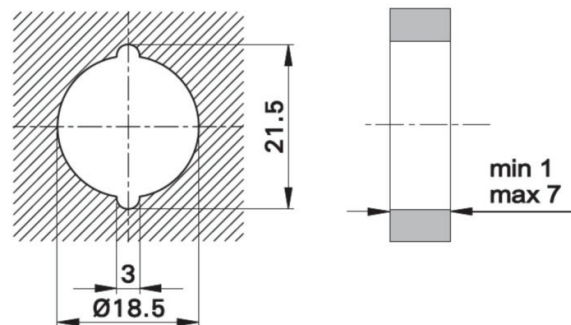

Produktinformationen

ZPA Einbaudose komplett M6 25mm

Die schwarze Einbaudose ist mit einem grün-gelbem Farbring ausgestattet und verfügt über einen eingebauten, vernickelten Stecker mit M6 Gewinde in 25mm Länge. Die Einbaudose ist geeignet zum Einbau in Unterputzdosen.

Lieferumfang:

- 1 Isolierdose schwarz
- 1 Ringmutter vernickelt
- 2 Muttern vernickelt
- 3 U-Scheiben vernickelt
- 1 Fächerscheibe DIN 6798
- 1 Farbring grün-gelb

Technische Zeichnung

Bohrplan

Optionales Zubehör: