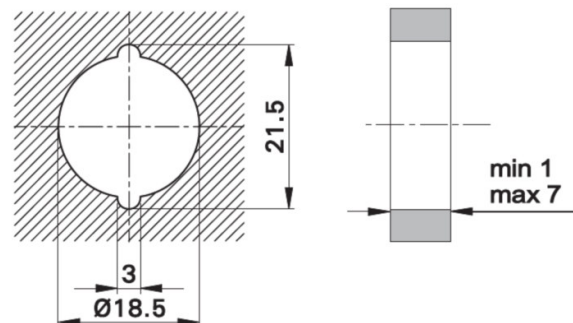

Produktinformationen

ZPA Einbaubuchse Komplett M6 25mm
 Artikelnummer 2005733

Die schwarze Einbaudose ist mit einem grün-gelbem Farbring ausgestattet und verfügt über einen eingebauten, vernickelten Stecker mit M6 Gewinde in 25mm Länge. Die Einbaudose ist geeignet zum Einbau in Unterputzdosens.

Lieferumfang:

- 1 Isolierdose schwarz
- 1 Ringmutter vernickelt
- 2 Muttern vernickelt
- 3 U-Scheiben vernickelt
- 1 Fächerscheibe DIN 6798
- 1 Farbring grün-gelb

Technische Zeichnung

Bohrplan

Optionales Zubehör: