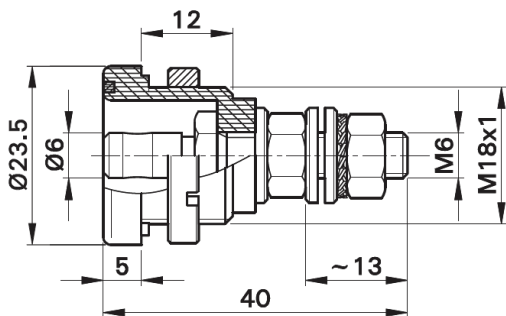

Produktinformationen

ZPA Einbaudose komplett M6 25mm

Die schwarze Einbaudose ist mit einem grün-gelbem Farbring ausgestattet und verfügt über einen eingebauten, vernickelten Stecker mit M6 Gewinde in 25mm Länge. Die Einbaudose ist geeignet zum Einbau in Unterputzdosen.

Lieferumfang:

- 1 Isolierdose schwarz
- 1 Ringmutter vernickelt
- 2 Muttern vernickelt
- 3 U-Scheiben vernickelt
- 1 Fächerscheibe DIN 6798
- 1 Farbring grün-gelb

Technische Zeichnung

Bohrplan

Optionales Zubehör:

ZPA Montageschlüssel
 Artikelnummer 2005734

Diese Teile sind TÜV-geprüft.