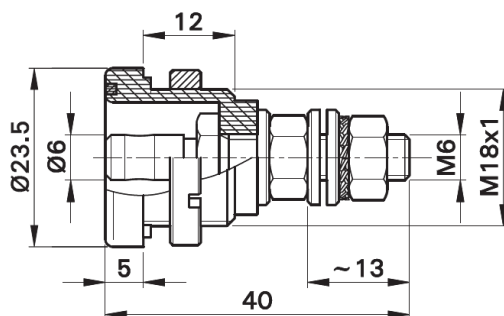

Produktinformationen

ZPA Einbaubuchse Komplett M6 25mm
 Artikelnummer 2005733

Die schwarze Einbaudose ist mit einem grün-gelbem Farbring ausgestattet und verfügt über einen eingebauten, vernickelten Stecker mit M6 Gewinde in 25mm Länge. Die Einbaudose ist geeignet zum Einbau in Unterputzdosens.

Lieferumfang:

- 1 Isolierdose schwarz
- 1 Ringmutter vernickelt
- 2 Muttern vernickelt
- 3 U-Scheiben vernickelt
- 1 Fächerscheibe DIN 6798
- 1 Farbring grün-gelb

Technische Zeichnung

Bohrplan

Optionales Zubehör:

ZPA Montageschlüssel
 Artikelnummer 2005734

Diese Teile sind
 TÜV-geprüft.